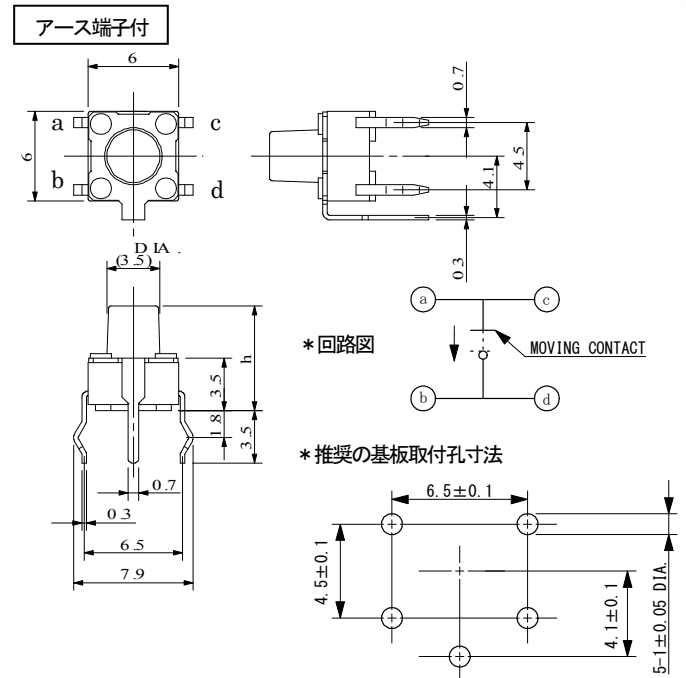

タクティールスイッチ 6mm×6mm 伏形単品タイプ

汎用品

■特 長

- ・操作感はタクティールフィードバック特性を生かした明確なクリック感触
- ・端子をインサート成形することにより、フラックス上りを防止
- ・アース端子付きでの対応可能
- ・スナップイン端子形状

■外形寸法

単位：mm

■仕 様

項目	定格	単位	備考
使用温度範囲	-20~+70	℃	
保存温度範囲	-40~+85	℃	
動作形式	タクティールフィードバック		
回路形式	プッシュオン式1回路1接点		
定格	MAX 50mA 24VDC		
接触抵抗	MAX 100	mΩ	
絶縁抵抗	DC 100Vで100MΩ以上		
耐電圧	AC 250Vで 1分間		
バウンス	MAX 5	ms	
作動力	0.98±0.49	N	Aタイプ
	1.57±0.49	N	Bタイプ
復帰力	MIN 0.10	N	Aタイプ
	MIN 0.49	N	Bタイプ
移動量	0.25 +0.2/-0.1	mm	

■ 形番構成

	h
1	4.3
2	5
3	7
4	9.5