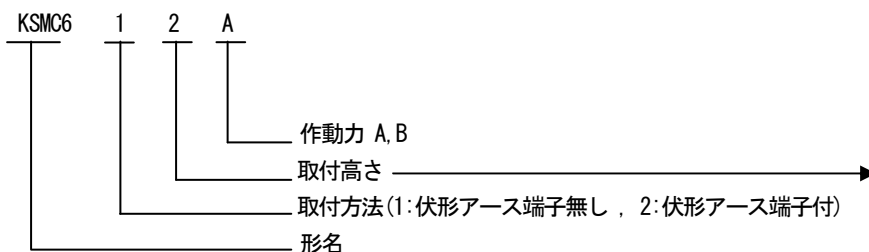

タクティールスイッチ 6mm×6mm 伏形単品タイプ

汎用品

■特 長

- ・操作感はタクティールフィードバック特性を生かした明確なクリック感触
- ・端子をインサート成形することにより、フラックス上りを防止
- ・アース端子付きでの対応可能
- ・スナップイン端子形状

■外形寸法

単位：mm

■仕 様

項目	定格	単位	備考
使用温度範囲	-20~+70	℃	
保存温度範囲	-40~+85	℃	
動作形式	タクティールフィードバック		
回路形式	プッシュオン式1回路1接点		
定格	MAX 50mA 24VDC		
接触抵抗	MAX 100	mΩ	
絶縁抵抗	DC 100Vで100MΩ以上		
耐電圧	AC 250Vで 1分間		
バウンス	MAX 5	ms	
作動力	0.98±0.49	N	Aタイプ
	1.57±0.49	N	Bタイプ
復帰力	MIN 0.10	N	Aタイプ
	MIN 0.49	N	Bタイプ
移動量	0.25 +0.2/-0.1	mm	

■ 形番構成

	h
1	4.3
2	5
3	7
4	9.5