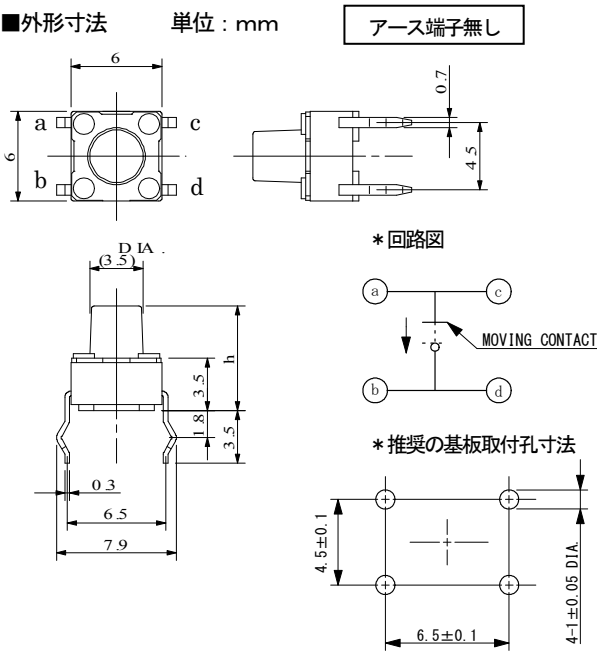

タクティールスイッチ 6mm×6mm 伏形単品タイプ

汎用品

■特 長

- ・操作感はタクティールフィードバック特性を生かした明確なクリック感触
- ・端子をインサート成形することにより、フラックス上りを防止
- ・アース端子付きでの対応可能
- ・スナップイン端子形状

■外形寸法

単位：mm

■仕 様

項目	定格	単位	備考
使用温度範囲	-20~+70	℃	
保存温度範囲	-40~+85	℃	
動作形式	タクティールフィードバック		
回路形式	プッシュオン式1回路1接点		
定格	MAX 50mA 24VDC		
接触抵抗	MAX 100	mΩ	
絶縁抵抗	DC 100Vで100MΩ以上		
耐電圧	AC 250Vで 1分間		
バウンス	MAX 5	ms	
作動力	0.98±0.49	N	Aタイプ
	1.57±0.49	N	Bタイプ
復帰力	MIN 0.10	N	Aタイプ
	MIN 0.49	N	Bタイプ
移動量	0.25 +0.2/-0.1	mm	

■ 形番構成

	h
1	4.3
2	5
3	7
4	9.5