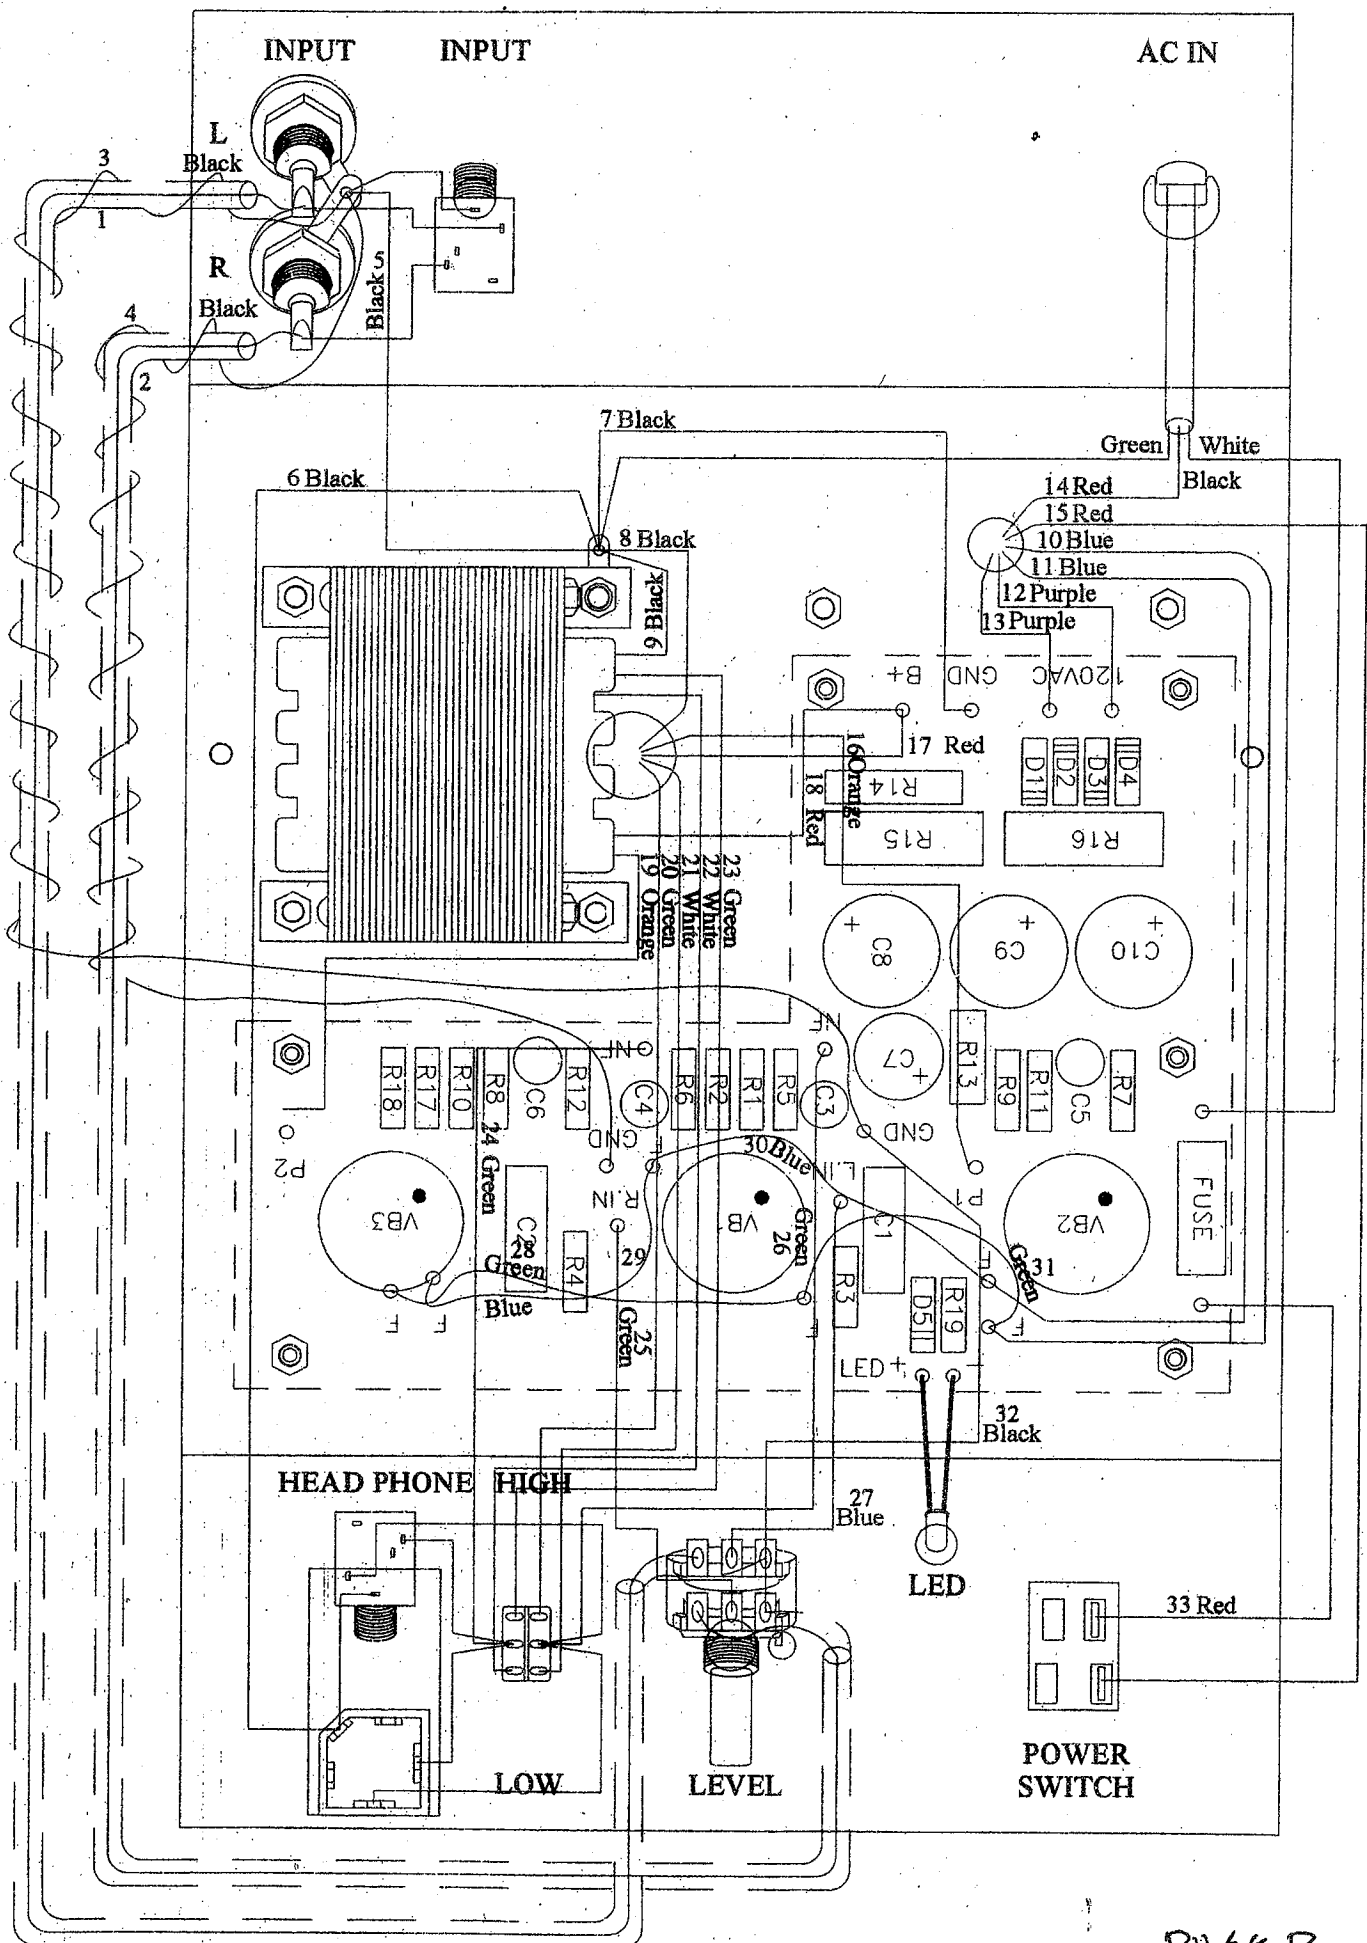

ポリウム付近の配線方法

 SHIELD 1X1.6/0.08mm	LINE 1061VW-1	 2P2T SWITCH 1 Pc
 1 280 mm	Red AWG-22# 150 mm	 9 PINS TUBE 3 Pcs SOCKET
 2 280 mm	Blue AWG-22# 150 mm	 TUBE 6BQ5 2 Pcs
LINE 1015VW-1	Black AWG-22# 100 mm	 TUBE 12AX7 1 Pc
Black AWG-24# 3 280 mm	HEAF SHIRKABLE TUBE	 LEVEL KNOB 22 mm 1 Pc
Black AWG-24# 4 250 mm	GREEN Ø5.0mm 100 mm	 P Orange B+ Red Green 8ohm Black 0ohm OUT PUT X'NER 2 Pcs
Black AWG-24# 5 120 mm	BLACK Ø3.0mm 160 mm	 Purple 0.25A 120VAC Purple Blue 2A 6.3VAC Red Red POWER X'NER 1 Pc
Black AWG-24# 6 250 mm	BLACK Ø2.0mm 100 mm	 FEET 4 Pcs
Black AWG-24# 7 100 mm	NUT-M3 18 Pcs.	 RCA SOCKET 1 Pc RED
Black AWG-24# 8 100 mm	3X8 T/M 18 Pcs	 RCA SOCKET 1 Pc BLACK
Black AWG-24# 9 100 mm	3X18 T/M 4 Pcs	 AC SOCKET 1 Pc
Blue AWG-24# 10 200 mm	TERMINAL 1 Pc	 POWER SWITCH 1 Pc
Blue AWG-24# 11 200 mm	SCREW NUT-M3 6 Pcs	 VOLUME 100KX2 1 Pc
Purple AWG-24# 12 80 mm	WEFAT WASHER-M3 8 Pcs	 LED 1 Pc
Purple AWG-24# 13 80 mm	 FEET 4 Pcs	 JACK 6mm 2 Pcs
Red AWG-24# 14 80 mm	 RCA SOCKET 1 Pc RED	 JACK 9.5mm 1 Pc
Red AWG-24# 15 200 mm	 RCA SOCKET 1 Pc BLACK	
Orange AWG-24# 16 150 mm	 AC SOCKET 1 Pc	
Red AWG-24# 17 100 mm	 POWER SWITCH 1 Pc	
Red AWG-24# 18 100 mm	 VOLUME 100KX2 1 Pc	
Orange AWG-24# 19 100 mm	 LED 1 Pc	
Green AWG-24# 20 150 mm	 JACK 6mm 2 Pcs	
White AWG-24# 21 150 mm	 JACK 9.5mm 1 Pc	
White AWG-24# 22 150 mm		
Green AWG-24# 23 150 mm		
Green AWG-24# 24 100 mm		
Green AWG-24# 25 100 mm		
Green AWG-24# 26 150 mm		
Blue AWG-24# 27 120 mm		
Blue AWG-24# 28 100 mm		
Green AWG-24# 29 100 mm		
Blue AWG-24# 30 100 mm		
Green AWG-24# 31 100 mm		
Black AWG-24# 32 100 mm		
Red AWG-24# 33 80 mm		

Model:VP-Head

別紙B

R1,2	1K 1/2W	C1,2	0.1UF/400V
R3,4	100K 1/2W	C3,4	47PF/50V
R5,6	12K 1/2W	C5,6	100PF/50V
R7,8,13	10K 1/2W	C7	10UF/350V
R9,10	470K 1/2W	C8,9,10	100UF/160V
R11,12	270 1/2W		
R14	220K 2W	D1-5	IN4004/IN4007
R15,16	250 5W		
R17,18	100 1/2W	VB1	12AX7
R19	220 1/2W	VB2,3	6BQ5/EL84