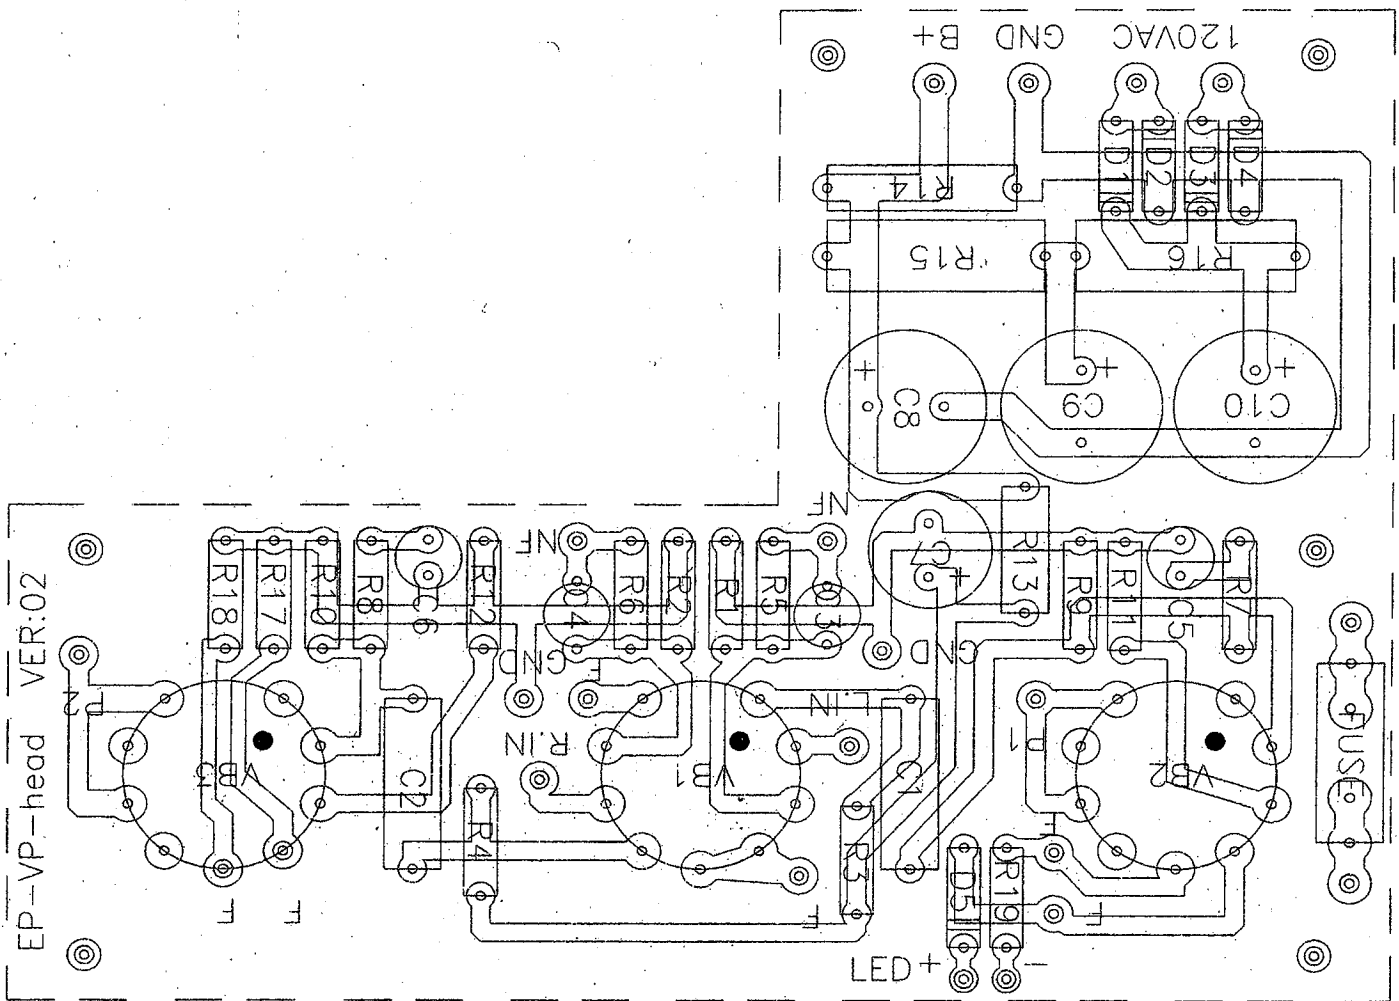

ポリウム付近の配線方法

 SHIELD 1X1.6/0.08mm	LINE 1061VW-1	 2P2T SWITCH 1 Pc
 1 280 mm	Red AWG-22# 150 mm	 9 PINS TUBE 3 Pcs SOCKET
 2 280 mm	Blue AWG-22# 150 mm	 TUBE 6BQ5 2 Pcs
LINE 1015VW-1	Black AWG-22# 100 mm	 TUBE 12AX7 1 Pc
Black AWG-24# 3 280 mm	HEAF SHIRKABLE TUBE	 LEVEL KNOB 22 mm 1 Pc
Black AWG-24# 4 250 mm	GREEN Ø5.0mm 100 mm	 P Orange B+ Red Green 8ohm Black 0ohm OUT PUT X'NER 2 Pcs
Black AWG-24# 5 120 mm	BLACK Ø3.0mm 160 mm	 Purple 0.25A 120VAC Purple Blue 2A 6.3VAC Red Red POWER X'NER 1 Pc
Black AWG-24# 6 250 mm	BLACK Ø2.0mm 100 mm	 FEET 4 Pcs
Black AWG-24# 7 100 mm	NUT-M3 18 Pcs.	 RCA SOCKET 1 Pc RED
Black AWG-24# 8 100 mm	3X8 T/M 18 Pcs	 RCA SOCKET 1 Pc BLACK
Black AWG-24# 9 100 mm	3X18 T/M 4 Pcs	 AC SOCKET 1 Pc
Blue AWG-24# 10 200 mm	TERMINAL 1 Pc	 POWER SWITCH 1 Pc
Blue AWG-24# 11 200 mm	SCREW NUT-M3 6 Pcs	 VOLUME 100KX2 1 Pc
Purple AWG-24# 12 80 mm	WEFAT WASHER-M3 8 Pcs	 LED 1 Pc
Purple AWG-24# 13 80 mm	 FEET 4 Pcs	 JACK 6mm 2 Pcs
Red AWG-24# 14 80 mm	 RCA SOCKET 1 Pc RED	 JACK 9.5mm 1 Pc
Red AWG-24# 15 200 mm	 RCA SOCKET 1 Pc BLACK	
Orange AWG-24# 16 150 mm	 AC SOCKET 1 Pc	
Red AWG-24# 17 100 mm	 POWER SWITCH 1 Pc	
Red AWG-24# 18 100 mm	 VOLUME 100KX2 1 Pc	
Orange AWG-24# 19 100 mm	 LED 1 Pc	
Green AWG-24# 20 150 mm	 JACK 6mm 2 Pcs	
White AWG-24# 21 150 mm	 JACK 9.5mm 1 Pc	
White AWG-24# 22 150 mm		
Green AWG-24# 23 150 mm		
Green AWG-24# 24 100 mm		
Green AWG-24# 25 100 mm		
Green AWG-24# 26 150 mm		
Blue AWG-24# 27 120 mm		
Blue AWG-24# 28 100 mm		
Green AWG-24# 29 100 mm		
Blue AWG-24# 30 100 mm		
Green AWG-24# 31 100 mm		
Black AWG-24# 32 100 mm		
Red AWG-24# 33 80 mm		

Model:VP-Head

別紙B

R1,2	1K 1/2W	C1,2	0.1UF/400V
R3,4	100K 1/2W	C3,4	47PF/50V
R5,6	12K 1/2W	C5,6	100PF/50V
R7,8,13	10K 1/2W	C7	10UF/350V
R9,10	470K 1/2W	C8,9,10	100UF/160V
R11,12	270 1/2W		
R14	220K 2W	D1-5	IN4004/IN4007
R15,16	250 5W		
R17,18	100 1/2W	VB1	12AX7
R19	220 1/2W	VB2,3	6BQ5/EL84