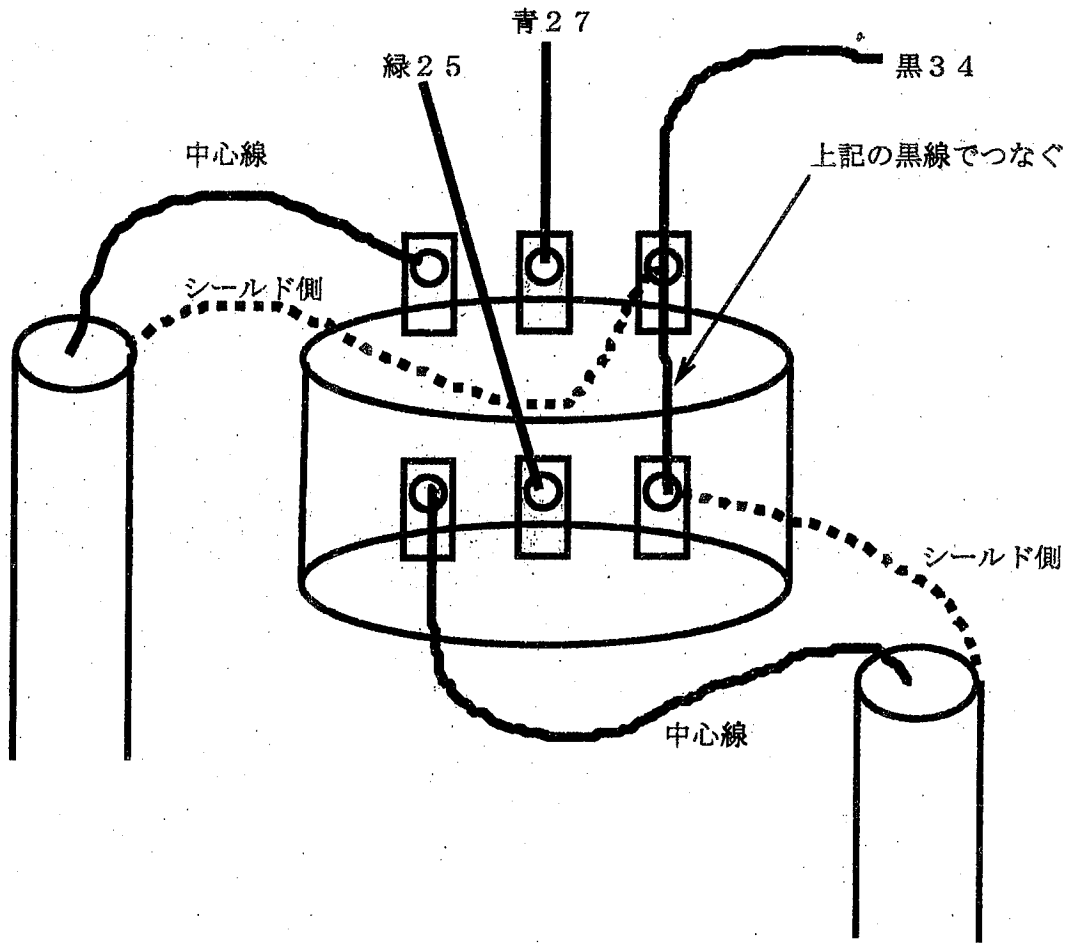

ポリウム付近の配線方法

 SHIELD 1X1.6/0.08mm	LINE 1061VW-1	 2P2T SWITCH 1 Pc
 1 280 mm	Red AWG-22# 150 mm	 9 PINS TUBE 3 Pcs SOCKET
 2 280 mm	Blue AWG-22# 150 mm	 TUBE 6BQ5 2 Pcs
LINE 1015VW-1	Black AWG-22# 100 mm	 TUBE 12AX7 1 Pc
Black AWG-24# 3 280 mm	HEAF SHIRKABLE TUBE	 LEVEL KNOB 22 mm 1 Pc
Black AWG-24# 4 250 mm	GREEN Ø5.0mm 100 mm	 P Orange B+ Red Green 8ohm Black 0ohm OUT PUT X'NER 2 Pcs
Black AWG-24# 5 120 mm	BLACK Ø3.0mm 160 mm	 Purple 0.25A 120VAC Purple Blue 2A 6.3VAC Red Red POWER X'NER 1 Pc
Black AWG-24# 6 250 mm	BLACK Ø2.0mm 100 mm	 FEET 4 Pcs
Black AWG-24# 7 100 mm	NUT-M3 18 Pcs.	 RCA SOCKET 1 Pc RED
Black AWG-24# 8 100 mm	3X8 T/M 18 Pcs	 RCA SOCKET 1 Pc BLACK
Black AWG-24# 9 100 mm	3X18 T/M 4 Pcs	 AC SOCKET 1 Pc
Blue AWG-24# 10 200 mm	TERMINAL 1 Pc	 POWER SWITCH 1 Pc
Blue AWG-24# 11 200 mm	SCREW NUT-M3 6 Pcs	 VOLUME 100KX2 1 Pc
Purple AWG-24# 12 80 mm	WEFAT WASHER-M3 8 Pcs	 LED 1 Pc
Purple AWG-24# 13 80 mm	 FEET 4 Pcs	 JACK 6mm 2 Pcs
Red AWG-24# 14 80 mm	 RCA SOCKET 1 Pc RED	 JACK 9.5mm 1 Pc
Red AWG-24# 15 200 mm	 RCA SOCKET 1 Pc BLACK	
Orange AWG-24# 16 150 mm	 AC SOCKET 1 Pc	
Red AWG-24# 17 100 mm	 POWER SWITCH 1 Pc	
Red AWG-24# 18 100 mm	 VOLUME 100KX2 1 Pc	
Orange AWG-24# 19 100 mm	 LED 1 Pc	
Green AWG-24# 20 150 mm	 JACK 6mm 2 Pcs	
White AWG-24# 21 150 mm	 JACK 9.5mm 1 Pc	
White AWG-24# 22 150 mm		
Green AWG-24# 23 150 mm		
Green AWG-24# 24 100 mm		
Green AWG-24# 25 100 mm		
Green AWG-24# 26 150 mm		
Blue AWG-24# 27 120 mm		
Blue AWG-24# 28 100 mm		
Green AWG-24# 29 100 mm		
Blue AWG-24# 30 100 mm		
Green AWG-24# 31 100 mm		
Black AWG-24# 32 100 mm		
Red AWG-24# 33 80 mm		

Model:VP-Head

別紙B

R1,2	1K 1/2W	C1,2	0.1UF/400V
R3,4	100K 1/2W	C3,4	47PF/50V
R5,6	12K 1/2W	C5,6	100PF/50V
R7,8,13	10K 1/2W	C7	10UF/350V
R9,10	470K 1/2W	C8,9,10	100UF/160V
R11,12	270 1/2W		
R14	220K 2W	D1-5	IN4004/IN4007
R15,16	250 5W		
R17,18	100 1/2W	VB1	12AX7
R19	220 1/2W	VB2,3	6BQ5/EL84