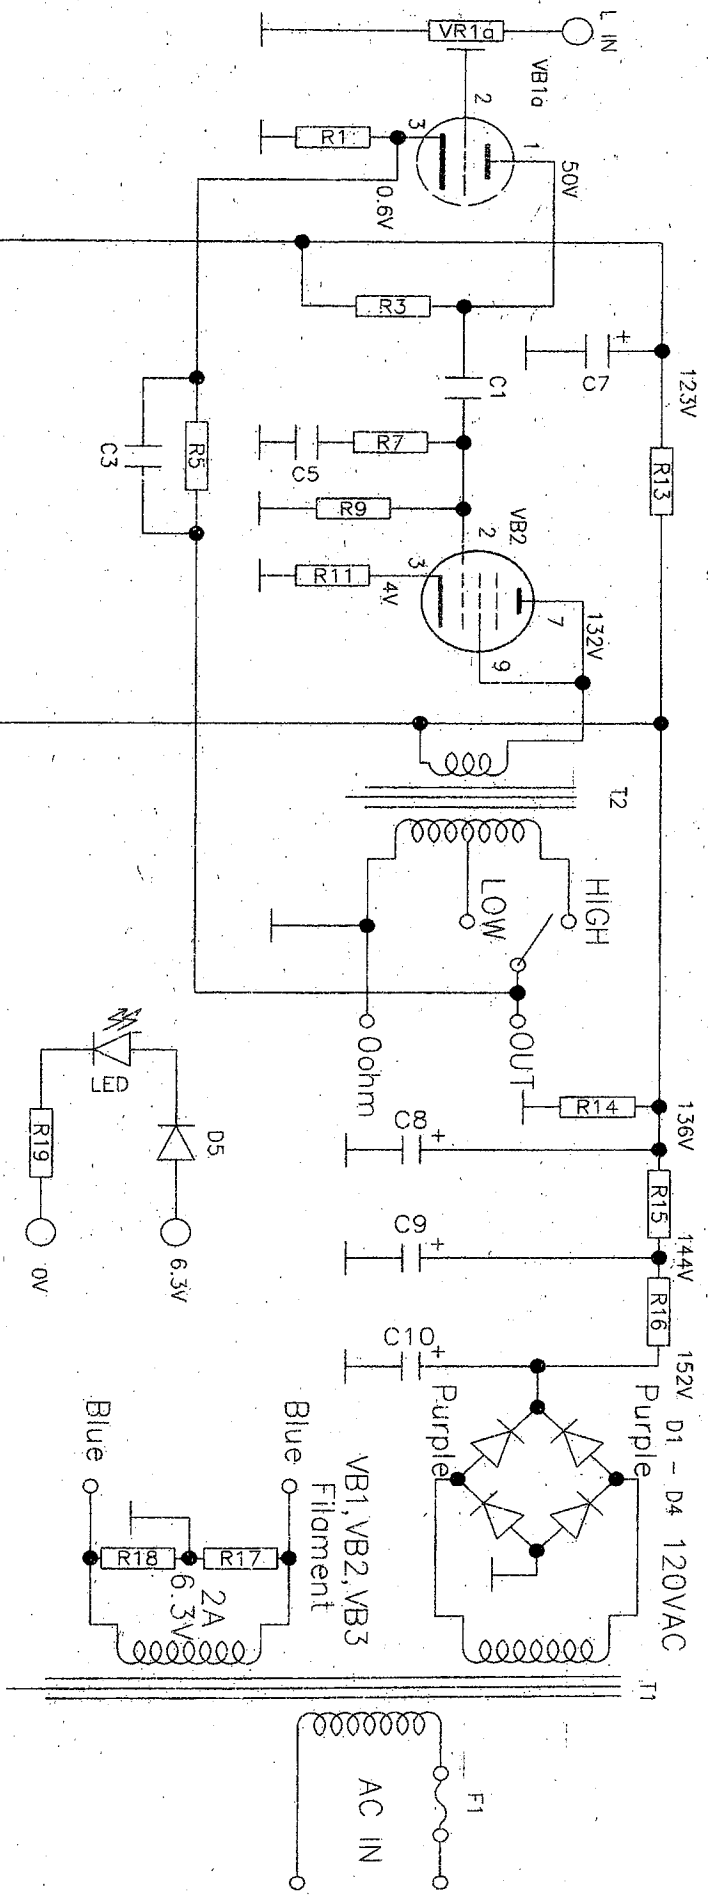

Model:VP-Head

別紙B

R1,2	1K 1/2W	C1,2	0.1UF/400V
R3,4	100K 1/2W	C3,4	47PF/50V
R5,6	12K 1/2W	C5,6	100PF/50V
R7,8,13	10K 1/2W	C7	10UF/350V
R9,10	470K 1/2W	C8,9,10	100UF/160V
R11,12	270 1/2W		
R14	220K 2W	D1-5	IN4004/IN4007
R15,16	250 5W		
R17,18	100 1/2W	VB1	12AX7
R19	220 1/2W	VB2,3	6BQ5/EL84

引线C

Model: VP-head

R1,2	1K 1/2W	C1,2	0.1UF/400V
R3,4	100K 1/2W	C3,4	47PF/50V
R5,6	12K 1/2W	C5,6	100PF/50V
R7,8,13	10K 1/2W	C7	10UF/350V
R9,10	470K 1/2W	C8,9,10	100UF/160V
R11,12	270 1/2W	D1-D5	IN4004/IN4007
R14	220K 2W	VB1	12AX7
R15,16	250 5W	VB2,3	6BQ5
R17,18	100 1/2W	T1	POWER X'NER
R19	220 1/2W	T2,T3	OUTPUT
		VR1	100KX2